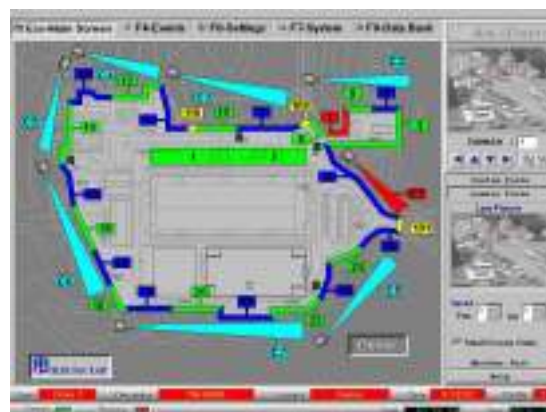

В связи с нашим постоянным развитием, мы вправе изменить эти технические показатели без предупреждения.