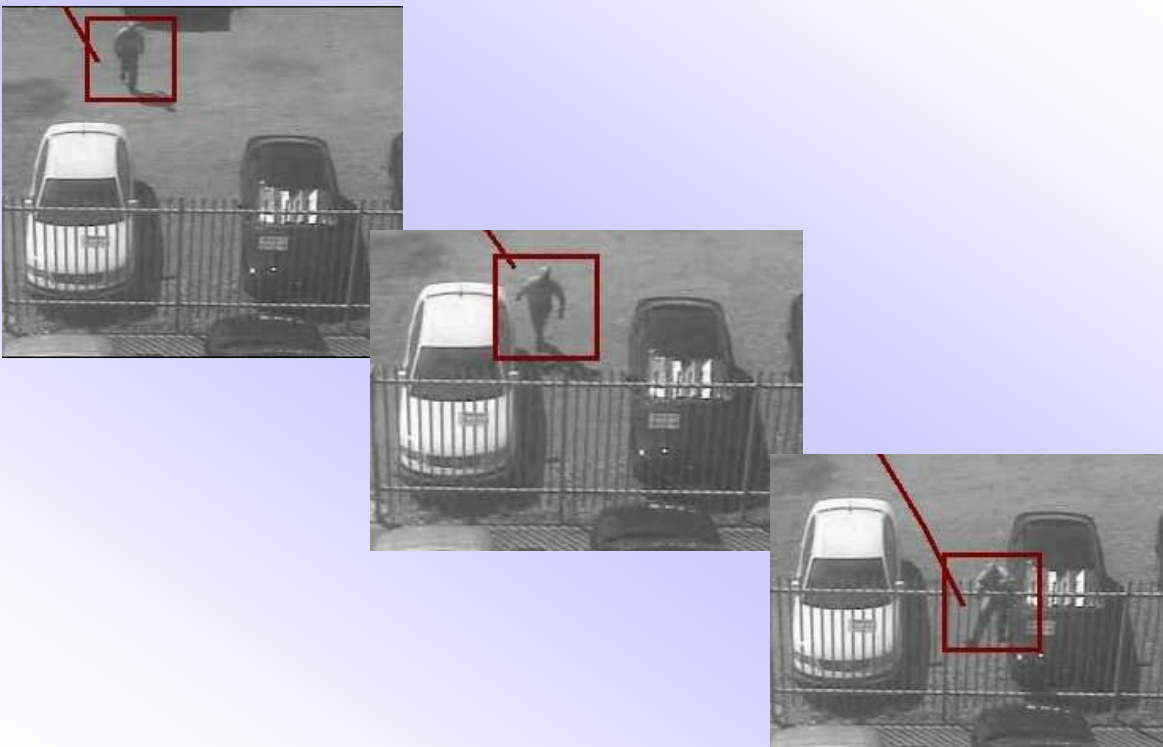

## Система Видео Обнаружения и Слежения Движения

- Автоматическая адаптация к окружающей среде
- Анализ движения
- Способность показа картинки до и во время тревоги

E-Mail: [rbtec@rbtec.com](mailto:rbtec@rbtec.com)

WEB SITE: [www.rbtec.com](http://www.rbtec.com)

**IVMD-909** использует алгоритмы мультивидео экранов в видео системе, которая даёт высокую способность обнаружения даже медленно движущихся предметов с очень низким процентом ложных тревог.