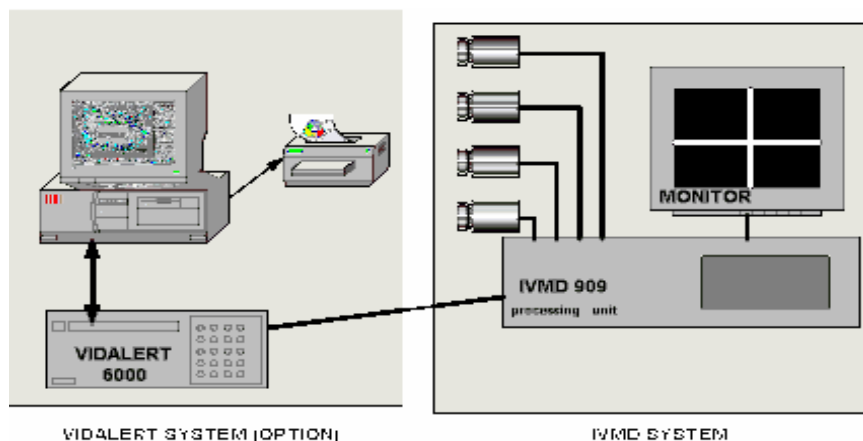

## Система Видео Обнаружения и Слежения Движения

- Автоматическая адаптация к окружающей среде
- Анализ движения
- Способность показа картинки до и во время тревоги

E-Mail: [rbtec@rbtec.com](mailto:rbtec@rbtec.com)

WEB SITE: [www.rbtec.com](http://www.rbtec.com)

**IVMD-909** использует алгоритмы мультивидео экранов в видео системе, которая даёт высокую способность обнаружения даже медленно движущихся предметов с очень низким процентом ложных тревог.

Система включает в себя видео обработку 4-х видео каналов с возможностью расширения до 340 видео каналов.

**IVMD 909** – это интегрированная часть системы VIDALERT 6000 SW, которая также может работать как самостоятельная CCTV система.